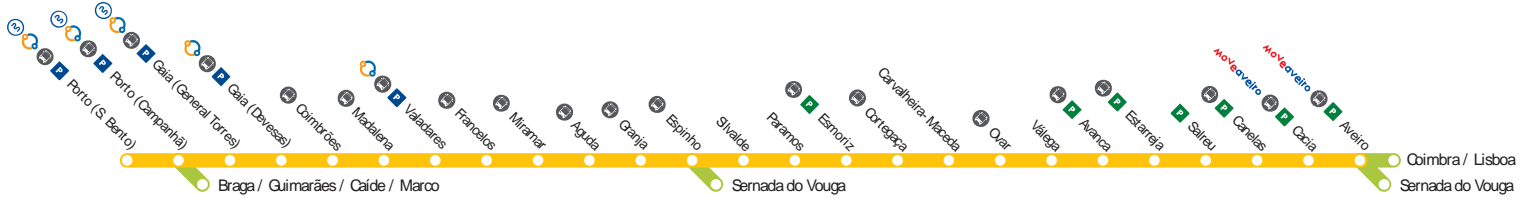

COMBOIOS URBANOS > PORTO

Linha de Aveiro

Hbrário em vigor desde 25 de junho de 2016
Valid since 25 June 2016

Porto > Aveiro

Categoria	Category	Número	Number	Observações	Remarks	15709/2	15706/4	15707/6	15901/0	15708	15903/2	15711/0	15905/4	15970	15712	15907/6	15715/4	15909/8	15972	15716	15911/0	15719/8	15720	35362	35350	15915/4	15723/2	15917/6	15725/4	15919/8	15727/6	15921/0	15974	15728	15923/2	15731/0	15925/4												
Porto (S. Bento)	P	4:55	5:55	6:05	6:10																																												
Porto (Campanhã)	P	5:04	6:04	6:14	6:19	6:55	7:00	7:14	7:19	7:24	7:34	8:00	8:04	8:19	8:24	8:34	9:00	9:04	9:19	10:00	10:00	10:04	10:04	10:10	11:00	11:14	12:00	12:14	12:19	12:30	12:55	13:00	13:14	13:19	13:24	13:30	13:04	13:19	13:24	13:29	13:34								
Gaia (General Torres)		5:08	6:08	6:19	6:24	7:00	7:04	7:19	7:24	7:34	8:00	8:04	8:19	8:24	8:34	9:00	9:04	9:19	10:00	10:00	10:04	10:04	10:10	11:00	11:14	12:00	12:14	12:19	12:30	12:55	13:00	13:14	13:19	13:24	13:30	13:04	13:19	13:24	13:29	13:34	13:39	13:44							
Gaia (Devesas)		5:10	6:10	6:21	6:26	7:02	7:06	7:21	7:26	7:36	8:02	8:06	8:21	8:26	8:36	9:02	9:06	9:21	10:02	10:02	10:06	10:06	10:10	10:10	11:00	11:10	12:06	12:21	12:26	12:36	13:02	13:06	13:21	13:26	13:30	13:06	13:21	13:26	13:31	13:36	13:41	13:46							
Coimbrões		5:12	6:12	6:28	7:08																																												
Madalena		5:15	6:15	6:30	7:11																																												
Valadares		5:17	6:17	6:25	6:32	7:06	7:13	7:25	7:32	7:42	8:06	8:13	8:25	8:32	8:42	9:06	9:13	9:25	10:06	10:09	10:13	10:13	10:25	11:13	11:25	12:13	12:25	12:32	12:42	13:06	13:13	13:25	13:32	13:36	13:43	13:49	13:54	14:00	14:05	14:10	14:15	14:20							
Francos		5:20	6:20	6:35	7:16																																												
Miramar		5:22	6:22	6:38	7:18																																												
Aguda		5:25	6:25	6:40	7:21																																												
Granja		5:27	6:27	6:30	6:42	7:11	7:23	7:30	7:42	7:53	8:11	8:23	8:30	8:42	8:53	9:11	9:23	9:30	10:11	10:19	10:23	10:23	10:30	11:23	11:30	12:23	12:30	12:42	12:53	13:11	13:23	13:30	13:42	13:46	13:53	14:00	14:07	14:14	14:21	14:28	14:35	14:42	14:49	14:56					
Espinho		5:31	6:31	6:34	6:46	7:15	7:26	7:34	7:46																																								
Silvalde		5:33	6:33	6:49	7:29																																												
Paramos		5:36	6:36	6:51	7:31																																												
Esmoriz		5:38	6:38	6:53	7:19	7:33	7:38	7:53																																									
Cortegaça		5:41	6:41	6:42	6:57																																												
Carvalheira-Maceda		5:44	6:44	6:59	7:37																																												
Ovar		5:48	6:48	6:47	7:04	7:26	7:42	7:47																																									
Válega		5:52	6:52	6:51	7:04	7:33	7:51																																										
Avanca		5:55	6:55	6:54	7:07	7:36	7:54																																										
Estarreja		5:59	6:59	6:58	7:11	7:40	7:58																																										
Salreu				7:01	7:30	7:59	8:17																																										
Canelas				7:03	7:32	8:01	8:19																																										
Cacia				7:05	7:34	8:03	8:21																																										
Aveiro	C	6:10	7:10	7:12	7:41	8:10	8:28																																										